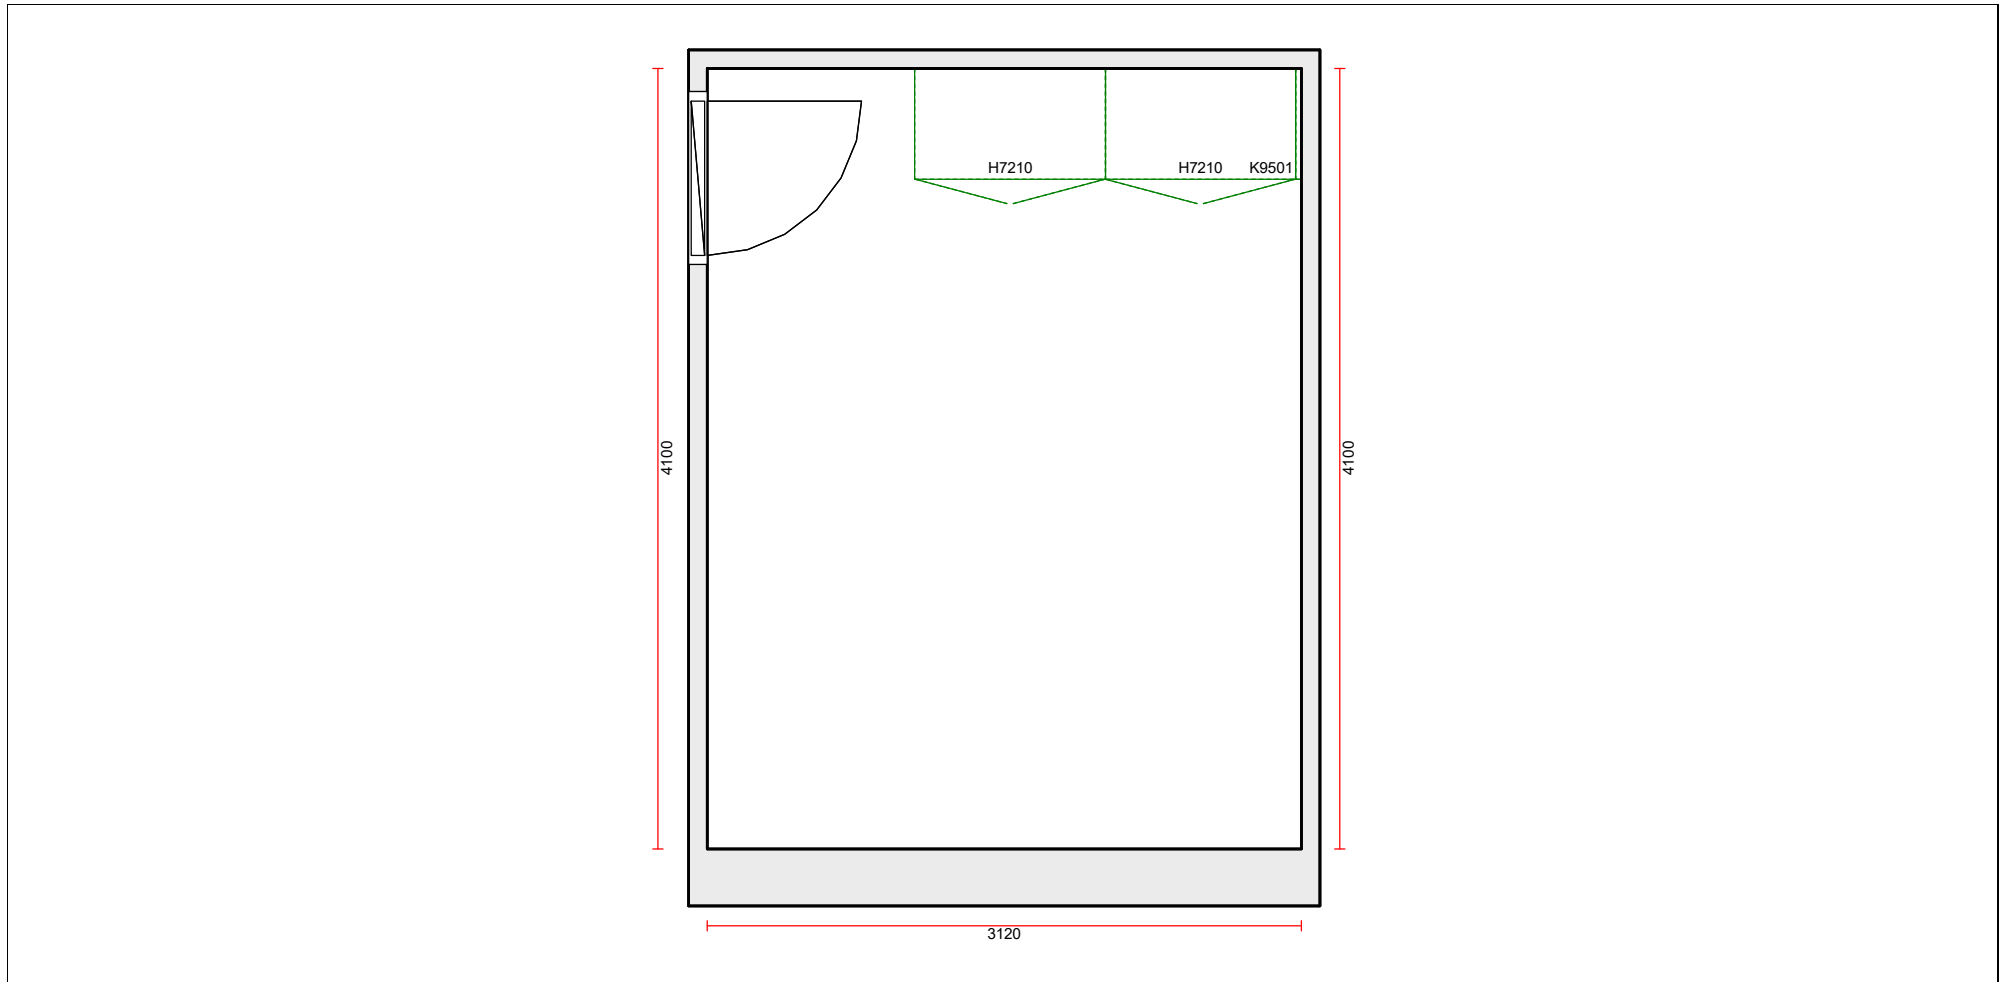

Svane Køkkenet Århus

Vintervej 9,
8210 Århus V
Tlf. : 86191888
Vor ref.: Steen Svenstrup Jensen
E-mail: ssj@svane.com
Web side: www.svane.com

Svane Køkkenet

Køkken
Deco Hvid

Skala : Tilpasset ramme

Kunde: Søbyen
Adresse: Søbyen st. th. (spejlvendt tv.),
Postnr./By: 8660 Skanderborg
Telefonnr.:
Mobilnr.:
E-Mail: