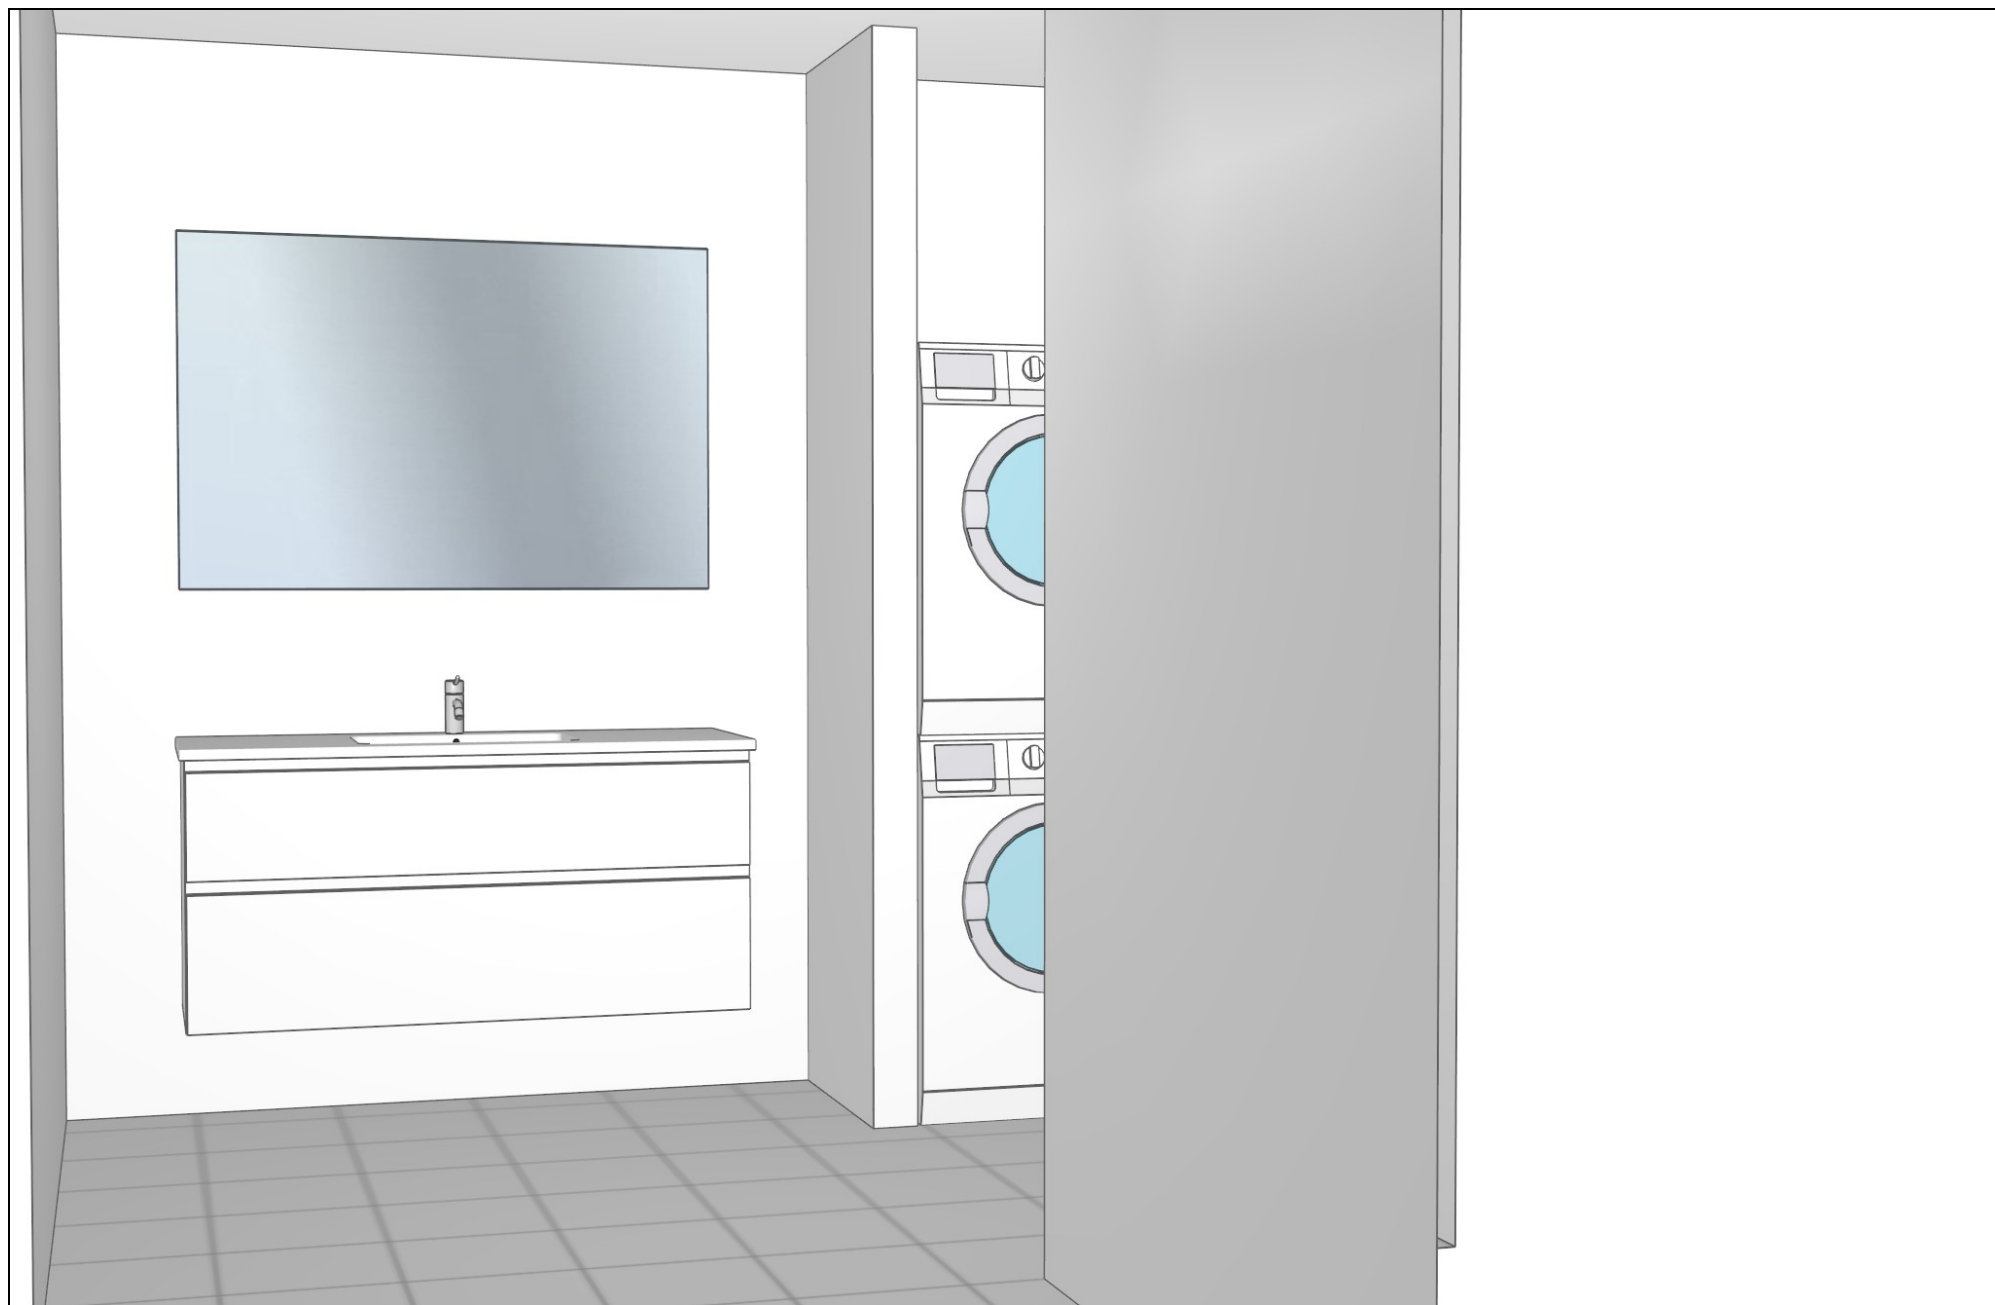

Svane Køkkenet

Bad

Deco Hvid Grebssløs

Skala : Tilpasset ramme

Kunde: Søbyen
 Adresse: Søbyen st. th. (spejlvendt tv.),
 Postnr./By: 8660 Skanderborg
 Telefonnr.:
 Mobilnr.:
 E-Mail:

OBS: Udskriften er kun retningsgivende. Dybdemål er ekskl. skabslåger.