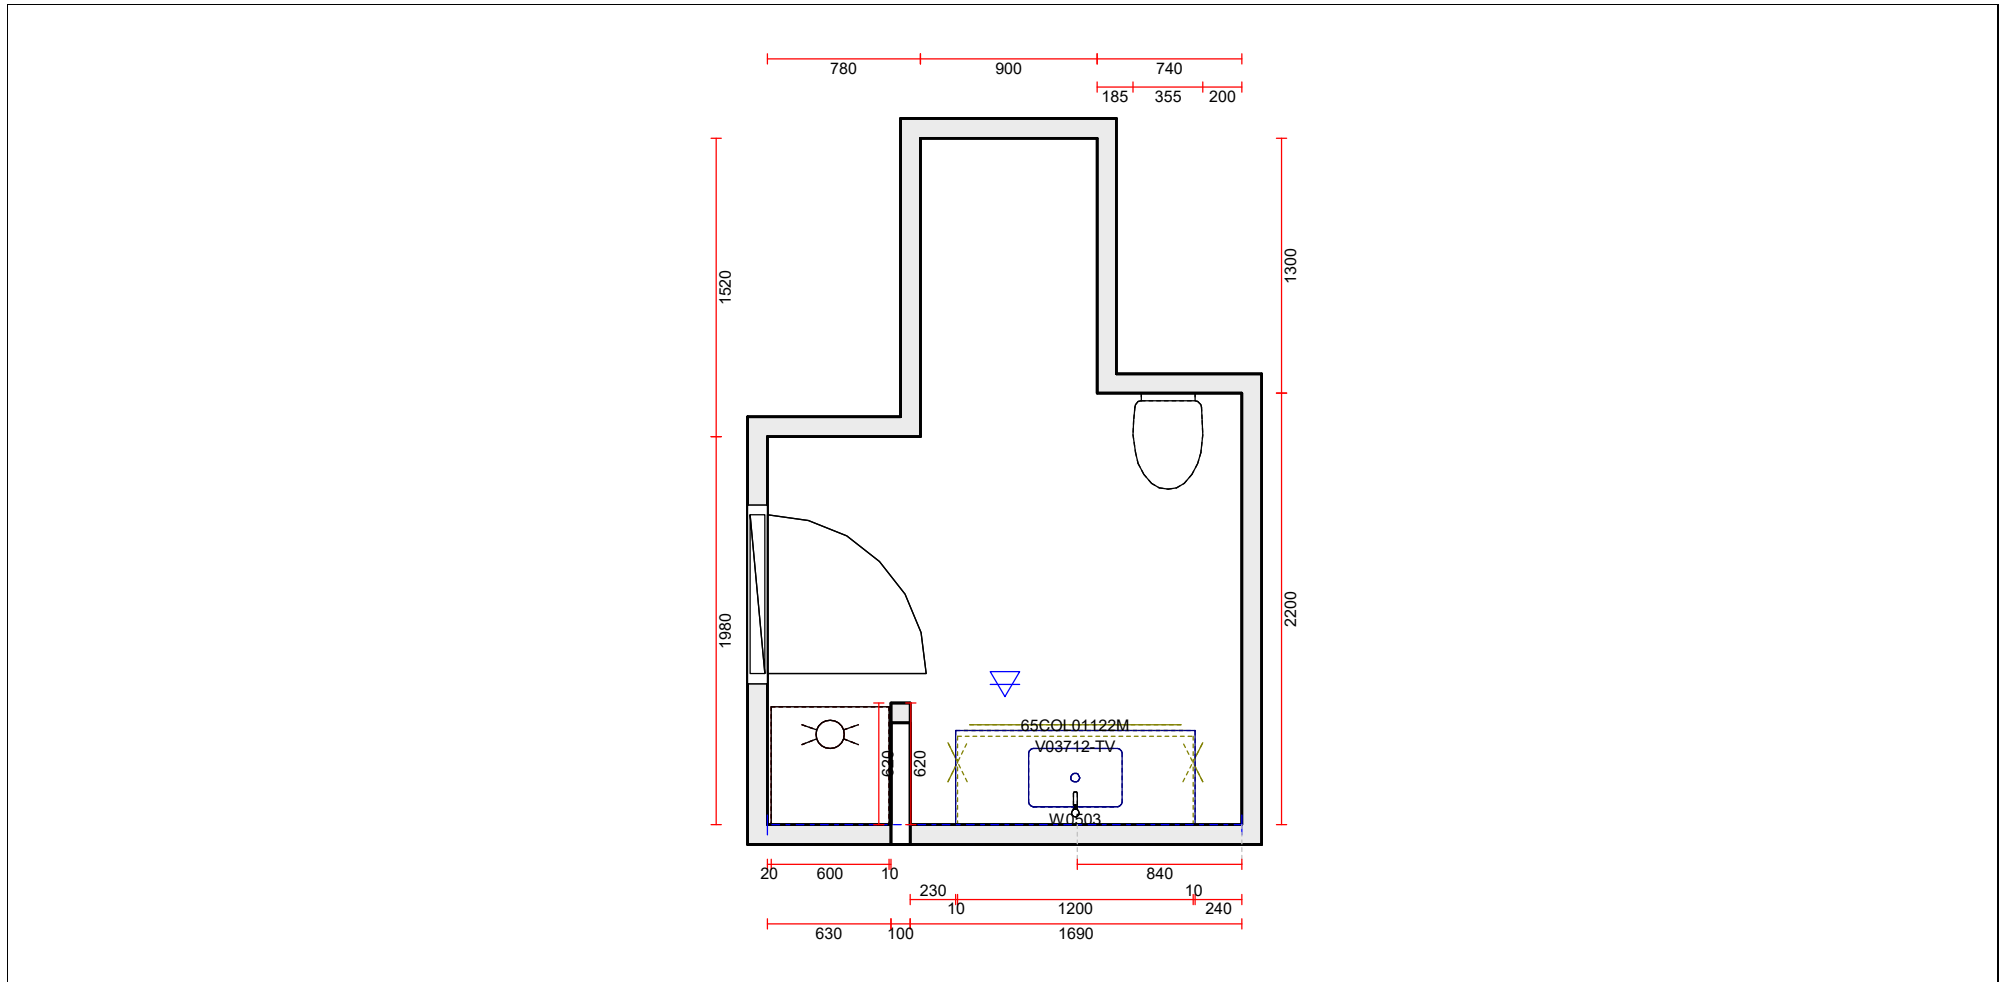

Kunde: Søbyen
Adresse: Søbyen st. th. (spejlvendt tv.),
Postnr./By: 8660 Skanderborg
Telefonnr.:
Mobilnr.:
E-Mail:

OBS: Udskriften er kun retningsgivende. Dybdemål er ekskl. skabslåger.

Svane Køkkenet Århus
 Vintervej 9,
 8210 Århus V
 Tlf. : 86191888
 Vor ref.: Steen Svenstrup Jensen
 E-mail: ssj@svane.com
 Web side: www.svane.com

Svane Køkkenet

Bad

Deco Hvid Grebssløs

Skala : Tilpasset ramme

Kunde: Søbyen
 Adresse: Søbyen st. th. (spejlvendt tv.),
 Postnr./By: 8660 Skanderborg
 Telefonnr.:
 Mobilnr.:
 E-Mail:

OBS: Udskriften er kun retningsgivende. Dybdemål er ekskl. skabslåger.

OBS: Udskriften er kun retningsgivende. Dybdemål er ekskl. skabslåger.